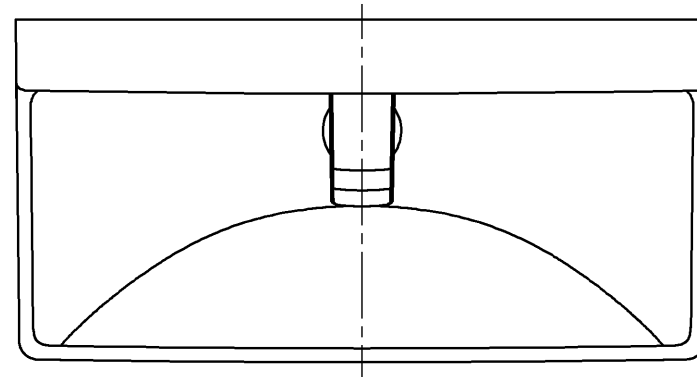

品番	名称
UGS25A#NW1	ホワイト
UGS25A#SC1	パステルアイボリー
UGS25A#SR2	パステルピンク
UGS25A#NG2	ホワイトグレー

TOTO		第三角法	単位 mm	名称
製図 井上	検図 大井	日付 '23.06.01	尺度 1:4	ハイバック手洗器(自動水栓)
備考			図面数 1/1	品番 UGS25A#*