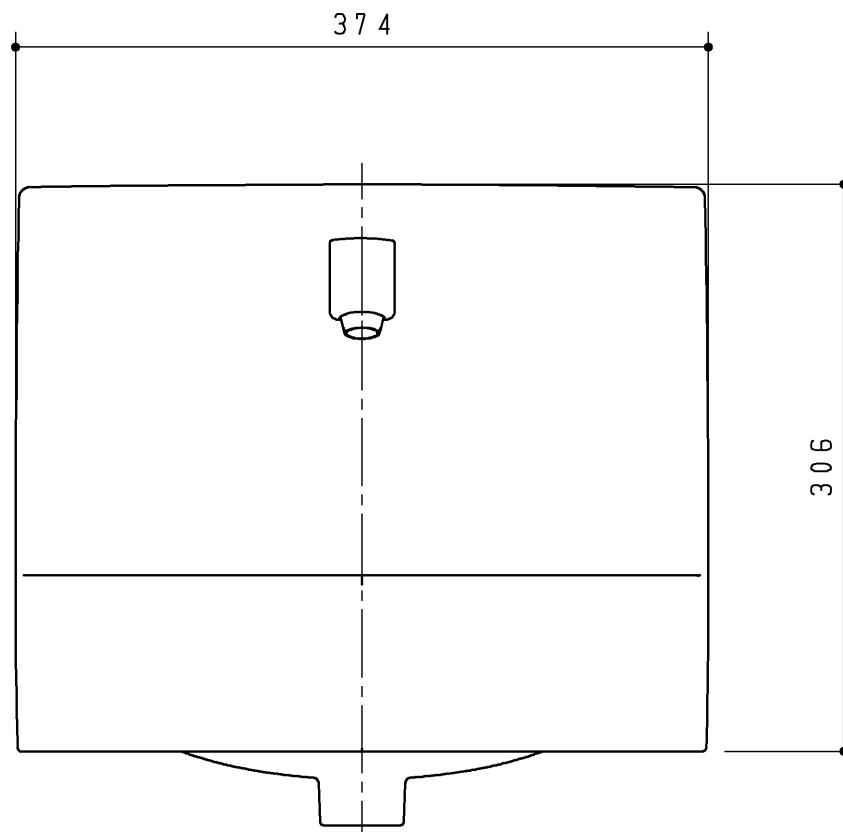

品番	名称
UGS25A#NW1	ホワイト
UGS25A#SC1	パステルアイボリー
UGS25A#SR2	パステルピンク
UGS25A#NG2	ホワイトグレー

TOTO		第三角法	単位 mm	名称
製図 井上	検図 大井	日付 '23.06.01	尺度 1:4	ハイバック手洗器(自動水栓)
備考			図面数 1/1	品番 UGS25A#*