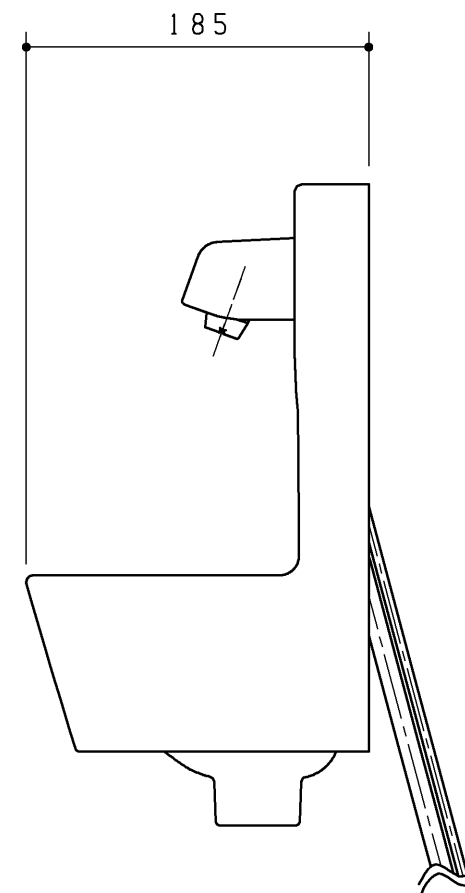

品番	名称
UGS25A#NW1	ホワイト
UGS25A#SC1	パステルアイボリー
UGS25A#SR2	パステルピンク
UGS25A#NG2	ホワイトグレー

TOTO		第三角法	単位 mm	名称
製図 井上	検図 大井	日付 '23.06.01	尺度 1:4	ハイバック手洗器(自動水栓)
備考			図面数 1/1	品番 UGS25A#*